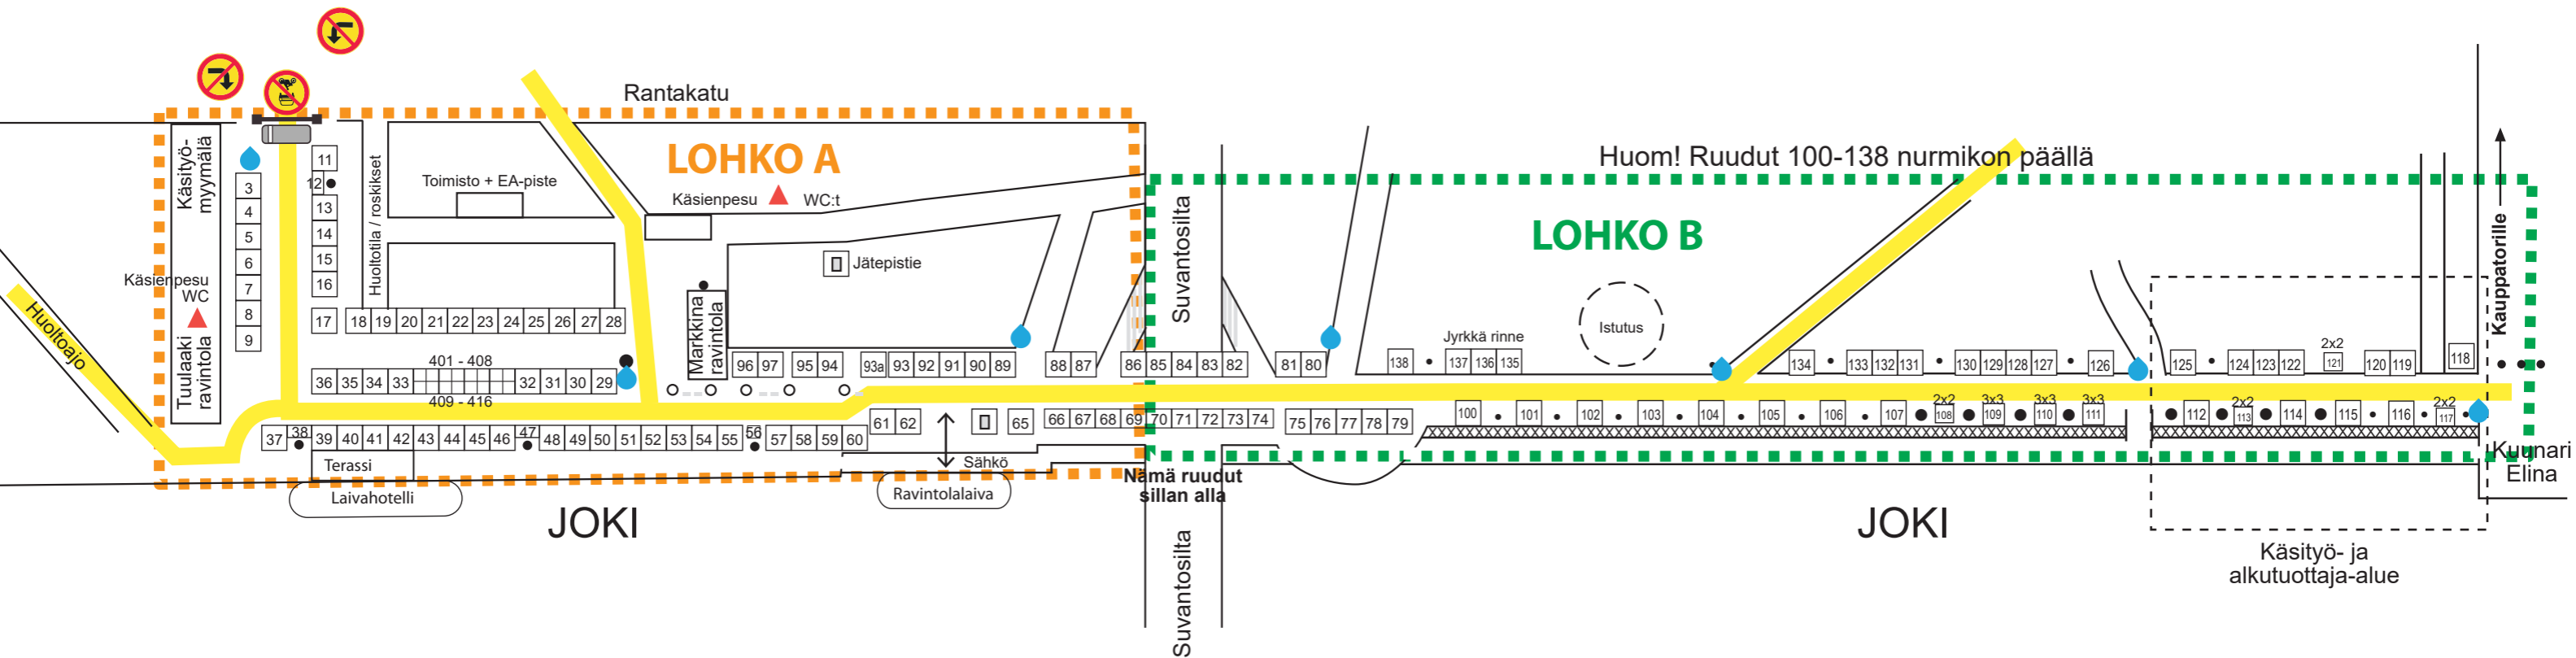

SUOMALAISET

JOENSUUN SUURET SATAMAMARKKINAT

la-su 10.-11.10.2020

Matkustajasatama

Lohkot A ja B:

Kaikissa omat järjestyksenvalvojat ja toimitsijat seuraamassa väkimäärää ja turvavälien noudattamista

Huom! Kaikilla sisääntuloreiteillä isot ohjekyltit asiakkaille turvallisuusohjeista.

-  = Käsienpesupisteet
-  = Yleinen käsisidei
-  = Pelastustiet
-  = Sulkuauto
-  = Puomit
-  = Moottoriajoneuvolla ajo kielletty
Huoltoajo sallittu lisäkilvillä