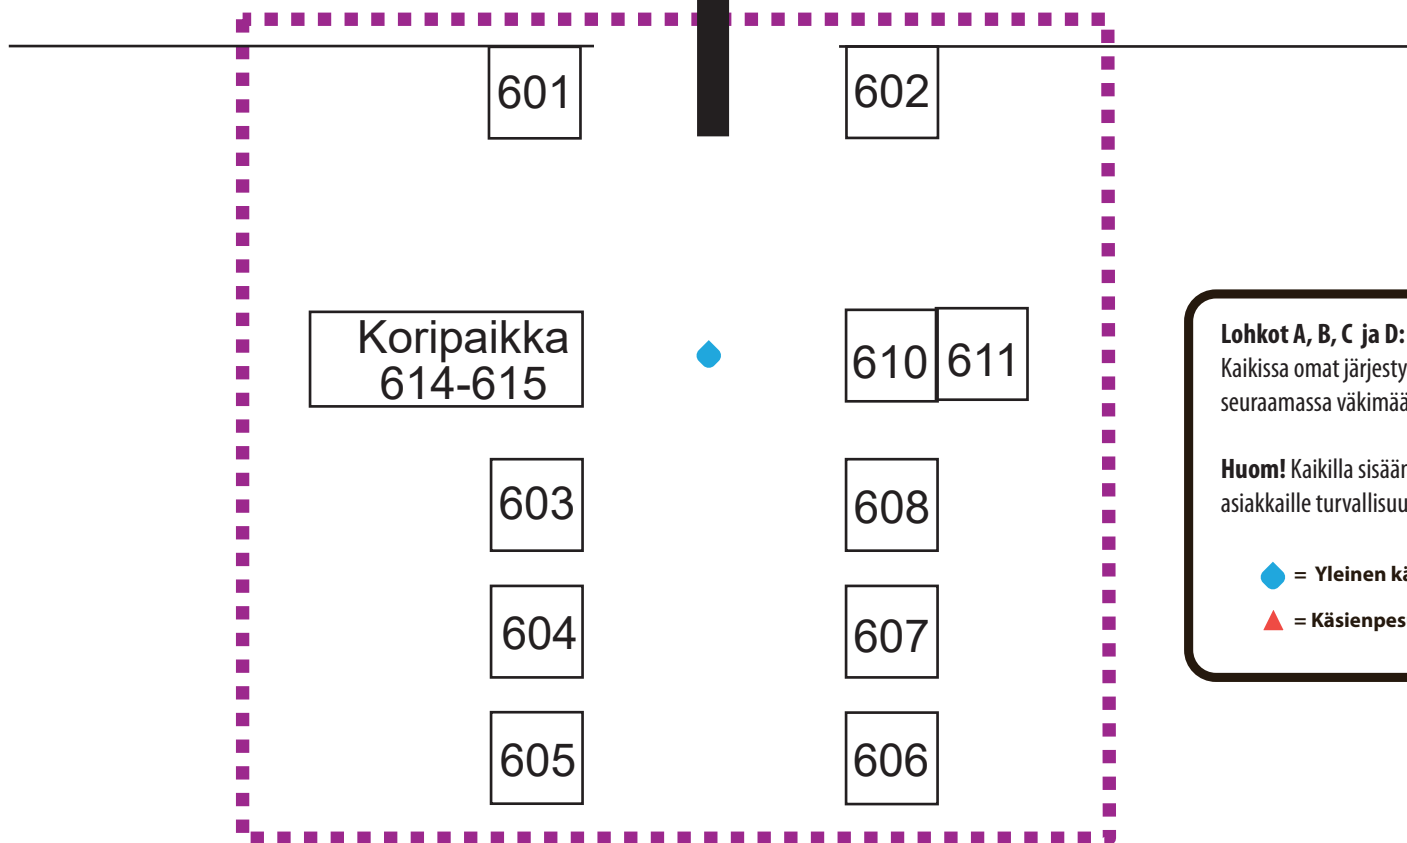

B SISÄÄNKÄYNTI
Seinäjoki Areena

P-alueet

SUOMALAISET

Seinäjoen Pohjalaiset Suurmärkinat

la-su 7.-8.11.2020

Lohkot A, B, C ja D:
 Kaikissa omat järjestyksenvalvojat ja toimitsijat seuraamassa väkimmäätä ja turvavälien noudattamista
Huom! Kaikilla sisääntuloreiteillä isot ohjekyltit asiakkaille turvallisuusohjeista.

- ◆ = Yleinen käsidesi
- ▲ = Käsienvesupisteet

SUOMALAISET

Seinäjoen Pohjalaiset Suurmarkkinat

la-su 7.-8.11.2020

A-OVI
SISÄÄN

SEINÄJOEN ULKOPAIKAT

LOHKO D
alue jatkuu
sisällä

Lohkot A, B, C ja D:

Kaikissa omat järjestyksenvalvojat ja toimitsijat seuraamassa väkimäärää ja turvavälien noudattamista

Huom! Kaikilla sisääntuloreiteillä isot ohjekyltit asiakkaille turvallisuusohjeista.

◆ = Yleinen käsidesi

▲ = Käsienpesupisteet