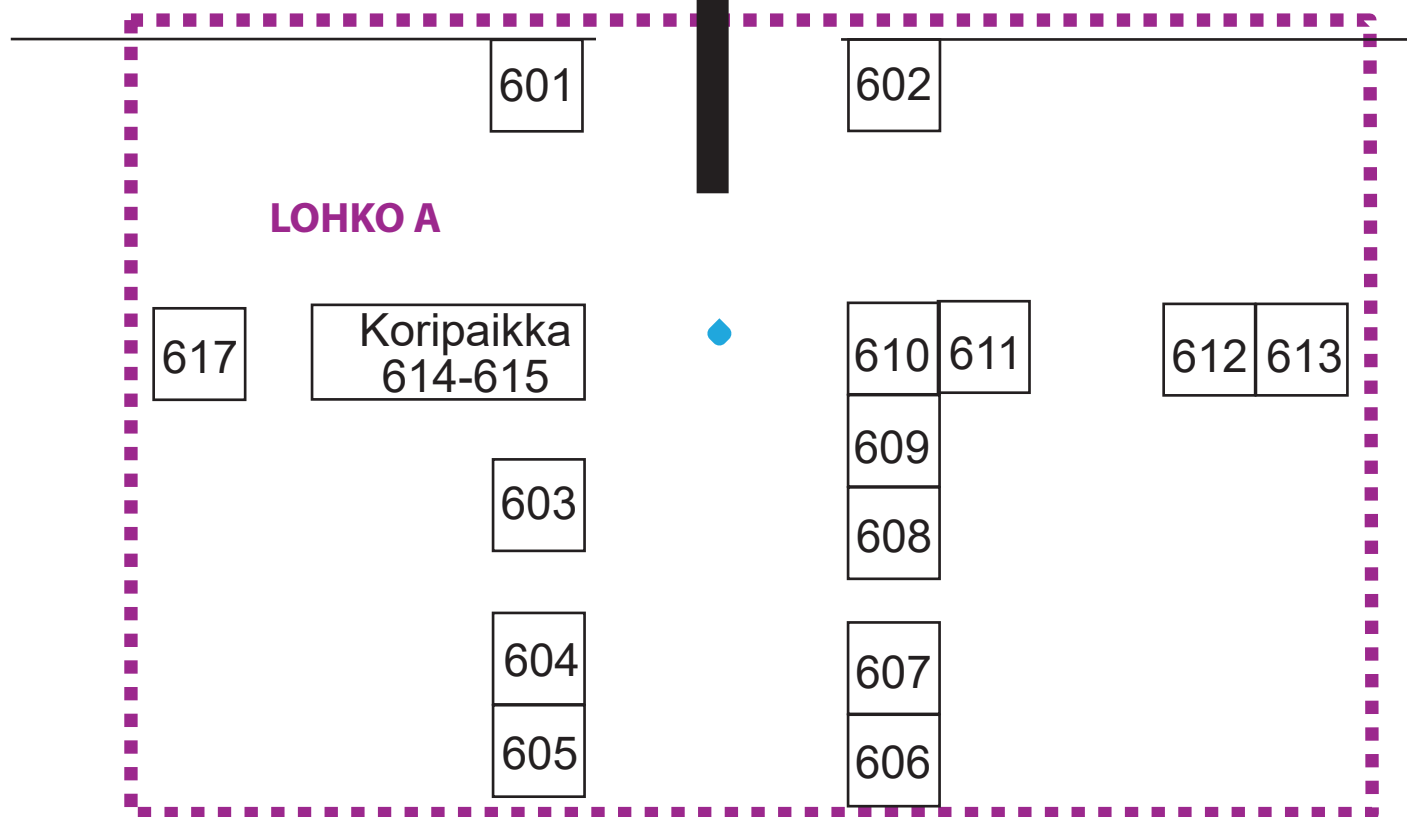

RAVINTOLA

Saunatupa

AUTOJEN SISÄÄNAJO / ULOSAJO

Lohkot A, B ja C:
Kaikissa omat järjestyksenvalvojat ja toimitsijat seuraamassa väkimäärää ja turvaväljen noudattamista
Huom! Kaikilla sisääntuloreiteillä isot ohjekyltit asiakkaille turvallisuusohjeista.

◆ = Yleinen käsisdesi
▲ = Käsienspesupisteet

ULKOPAIKKOJA

Seinäjoen Joulumarkkinat ja Joulumaailma
la-su 19.-20.12.2020 Areena-hallissa

Seinäjoen ulkopaikat

A-OVI
SISÄÄN

Lohkot A, B ja C:

Kaikissa omat järjestyksenvalvojat ja toimitsijat seuraamassa väkimäärää ja turvavälien noudattamista

Huom! Kaikilla sisääntuloreiteillä isot ohjekyltit asiakkaille turvallisuusohjeista.

◆ = Yleinen käsidesi

▲ = Käsienpesupisteet