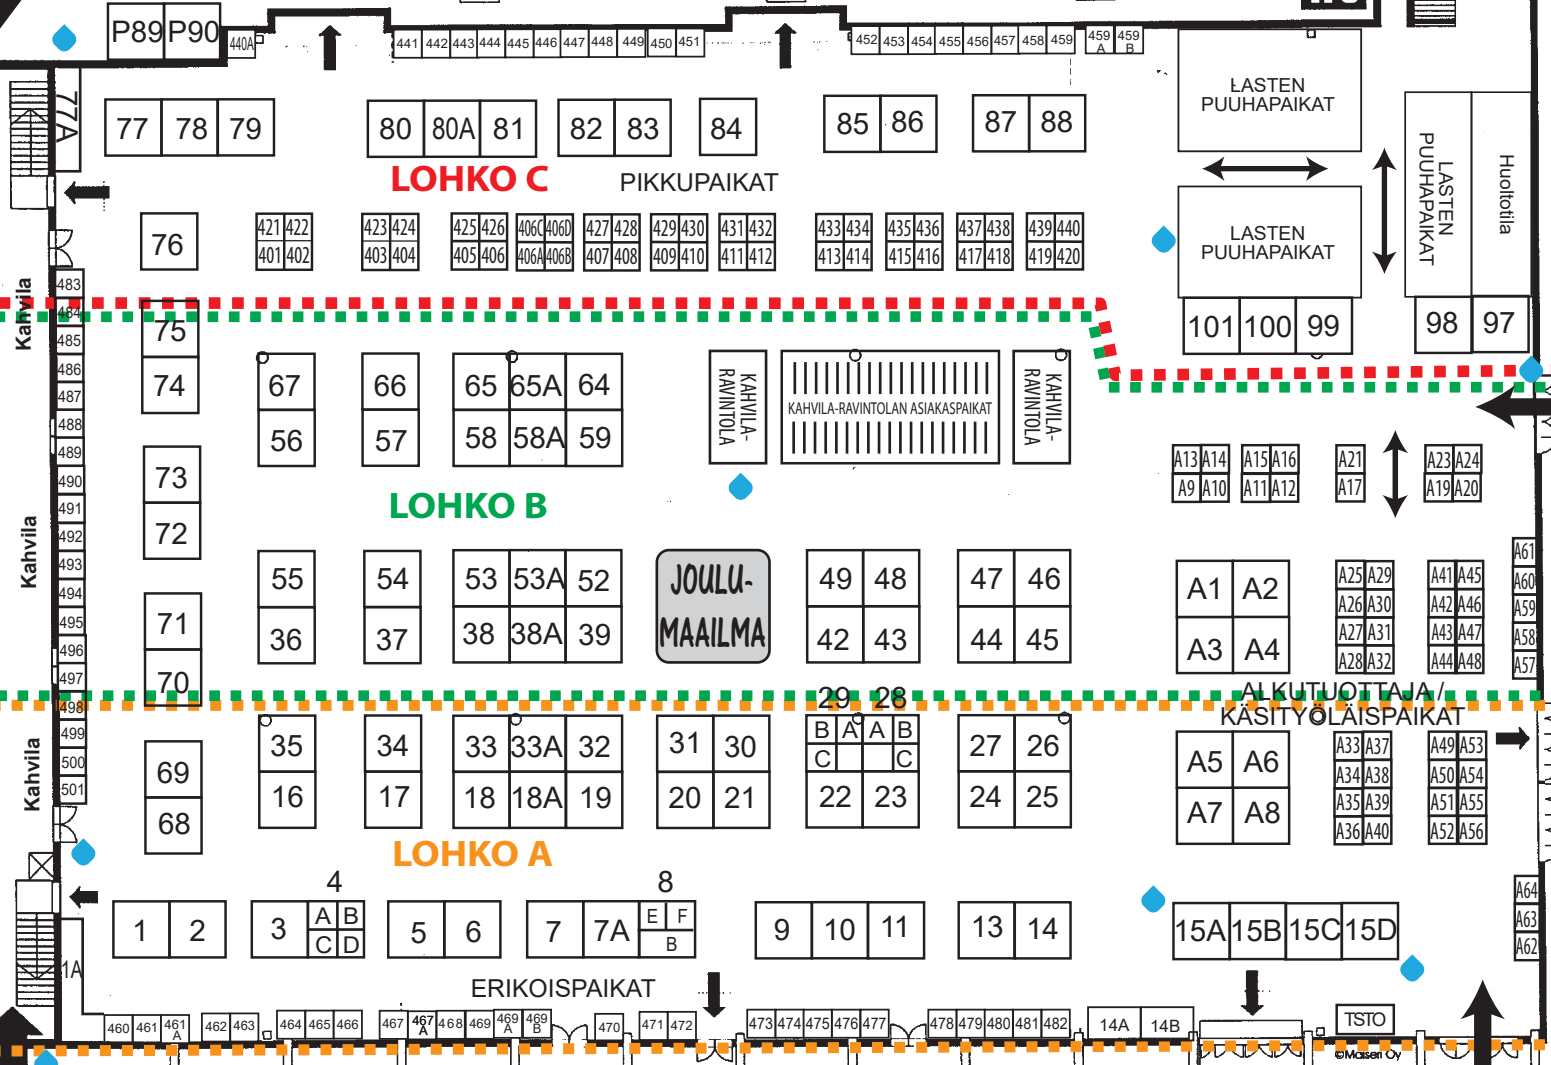

B SISÄÄNKÄYNTI
Seinäjoki Arena

P-alueet

WC:t

WC

Yläkerran
kokoustilat

Seinäjoen Joulumarkkinat ja Joulumailma
la-su 19.-20.12.2020
Arena-hallissa

A PÄÄSISÄÄNKÄYNTI

WC

RAVINTOLA

Saunatupa

AUTOJEN SISÄÄNAJO / ULOSAJO

Lohkot A, B ja C:
Kaikissa omat järjestyksenvalvojat ja toimitsijat seuraamassa väkimäärää ja turvaväljen noudattamista
Huom! Kaikilla sisääntuloreiteillä isot ohjekyltit asiakkaille turvallisuusohjeista.

◆ = Yleinen käsisdesi
▲ = Käsienspesupisteet

ULKOPAIKKOJA

Seinäjoen Joulumarkkinat ja Joulumaailma
la-su 19.-20.12.2020 Areena-hallissa

Seinäjoen ulkopaikat

A-OVI
SISÄÄN

Lohkot A, B ja C:

Kaikissa omat järjestyksenvalvojat ja toimitsijat seuraamassa väkimäärää ja turvavälien noudattamista

Huom! Kaikilla sisääntuloreiteillä isot ohjekyltit asiakkaille turvallisuusohjeista.

◆ = Yleinen käsidesi

▲ = Käsienpesupisteet