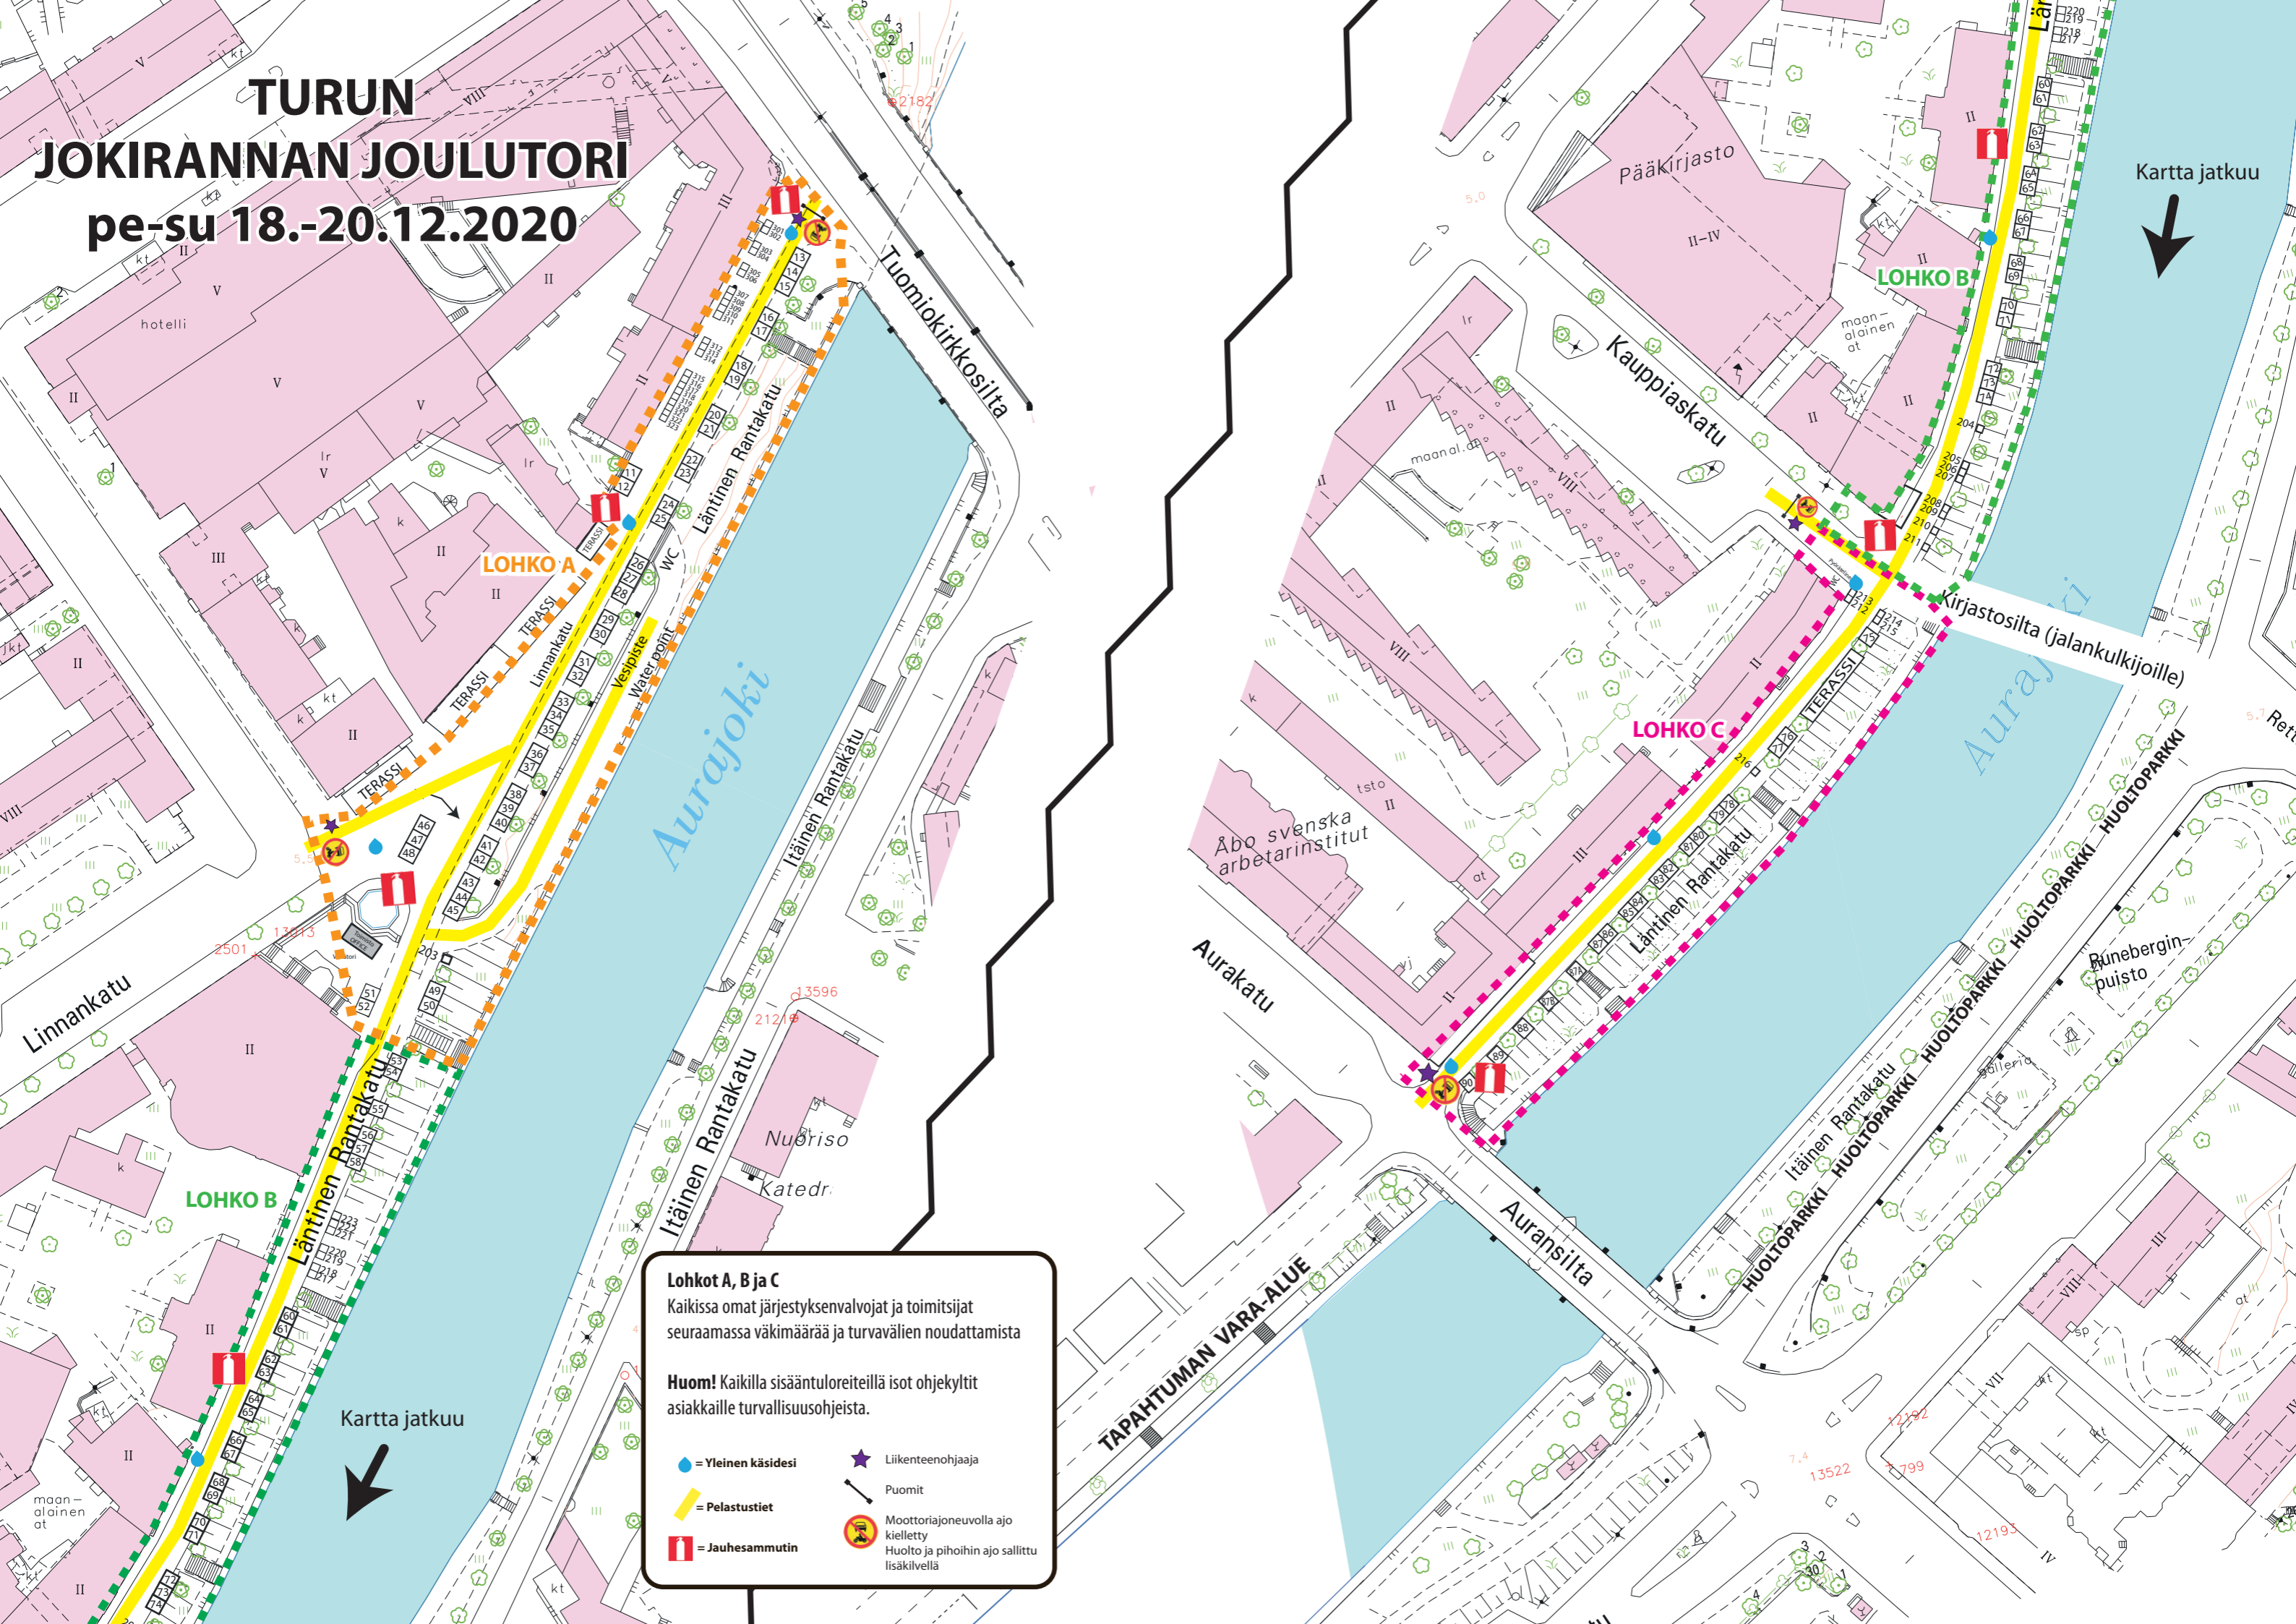

TURUN JOKIRANNAN JOULUTORI pe-su 18.-20.12.2020

Kartta jatkuu

Kartta jatkuu

Lohkot A, B ja C
Kaikissa omat järjestyksenvalvojat ja toimitsijat seuraamassa väkimäärää ja turvavälien noudattamista

Huom! Kaikilla sisääntuloreiteillä isot ohjekyltit asiakkaille turvallisuusohjeista.

= Yleinen käsisesti	Liikenteenohjaaja
= Pelastustiet	Puomit
= Jauhesammutin	Moottoriajoneuvolla ajo kielletty Huolto ja pihoihin ajo sallittu lisäkilvellä