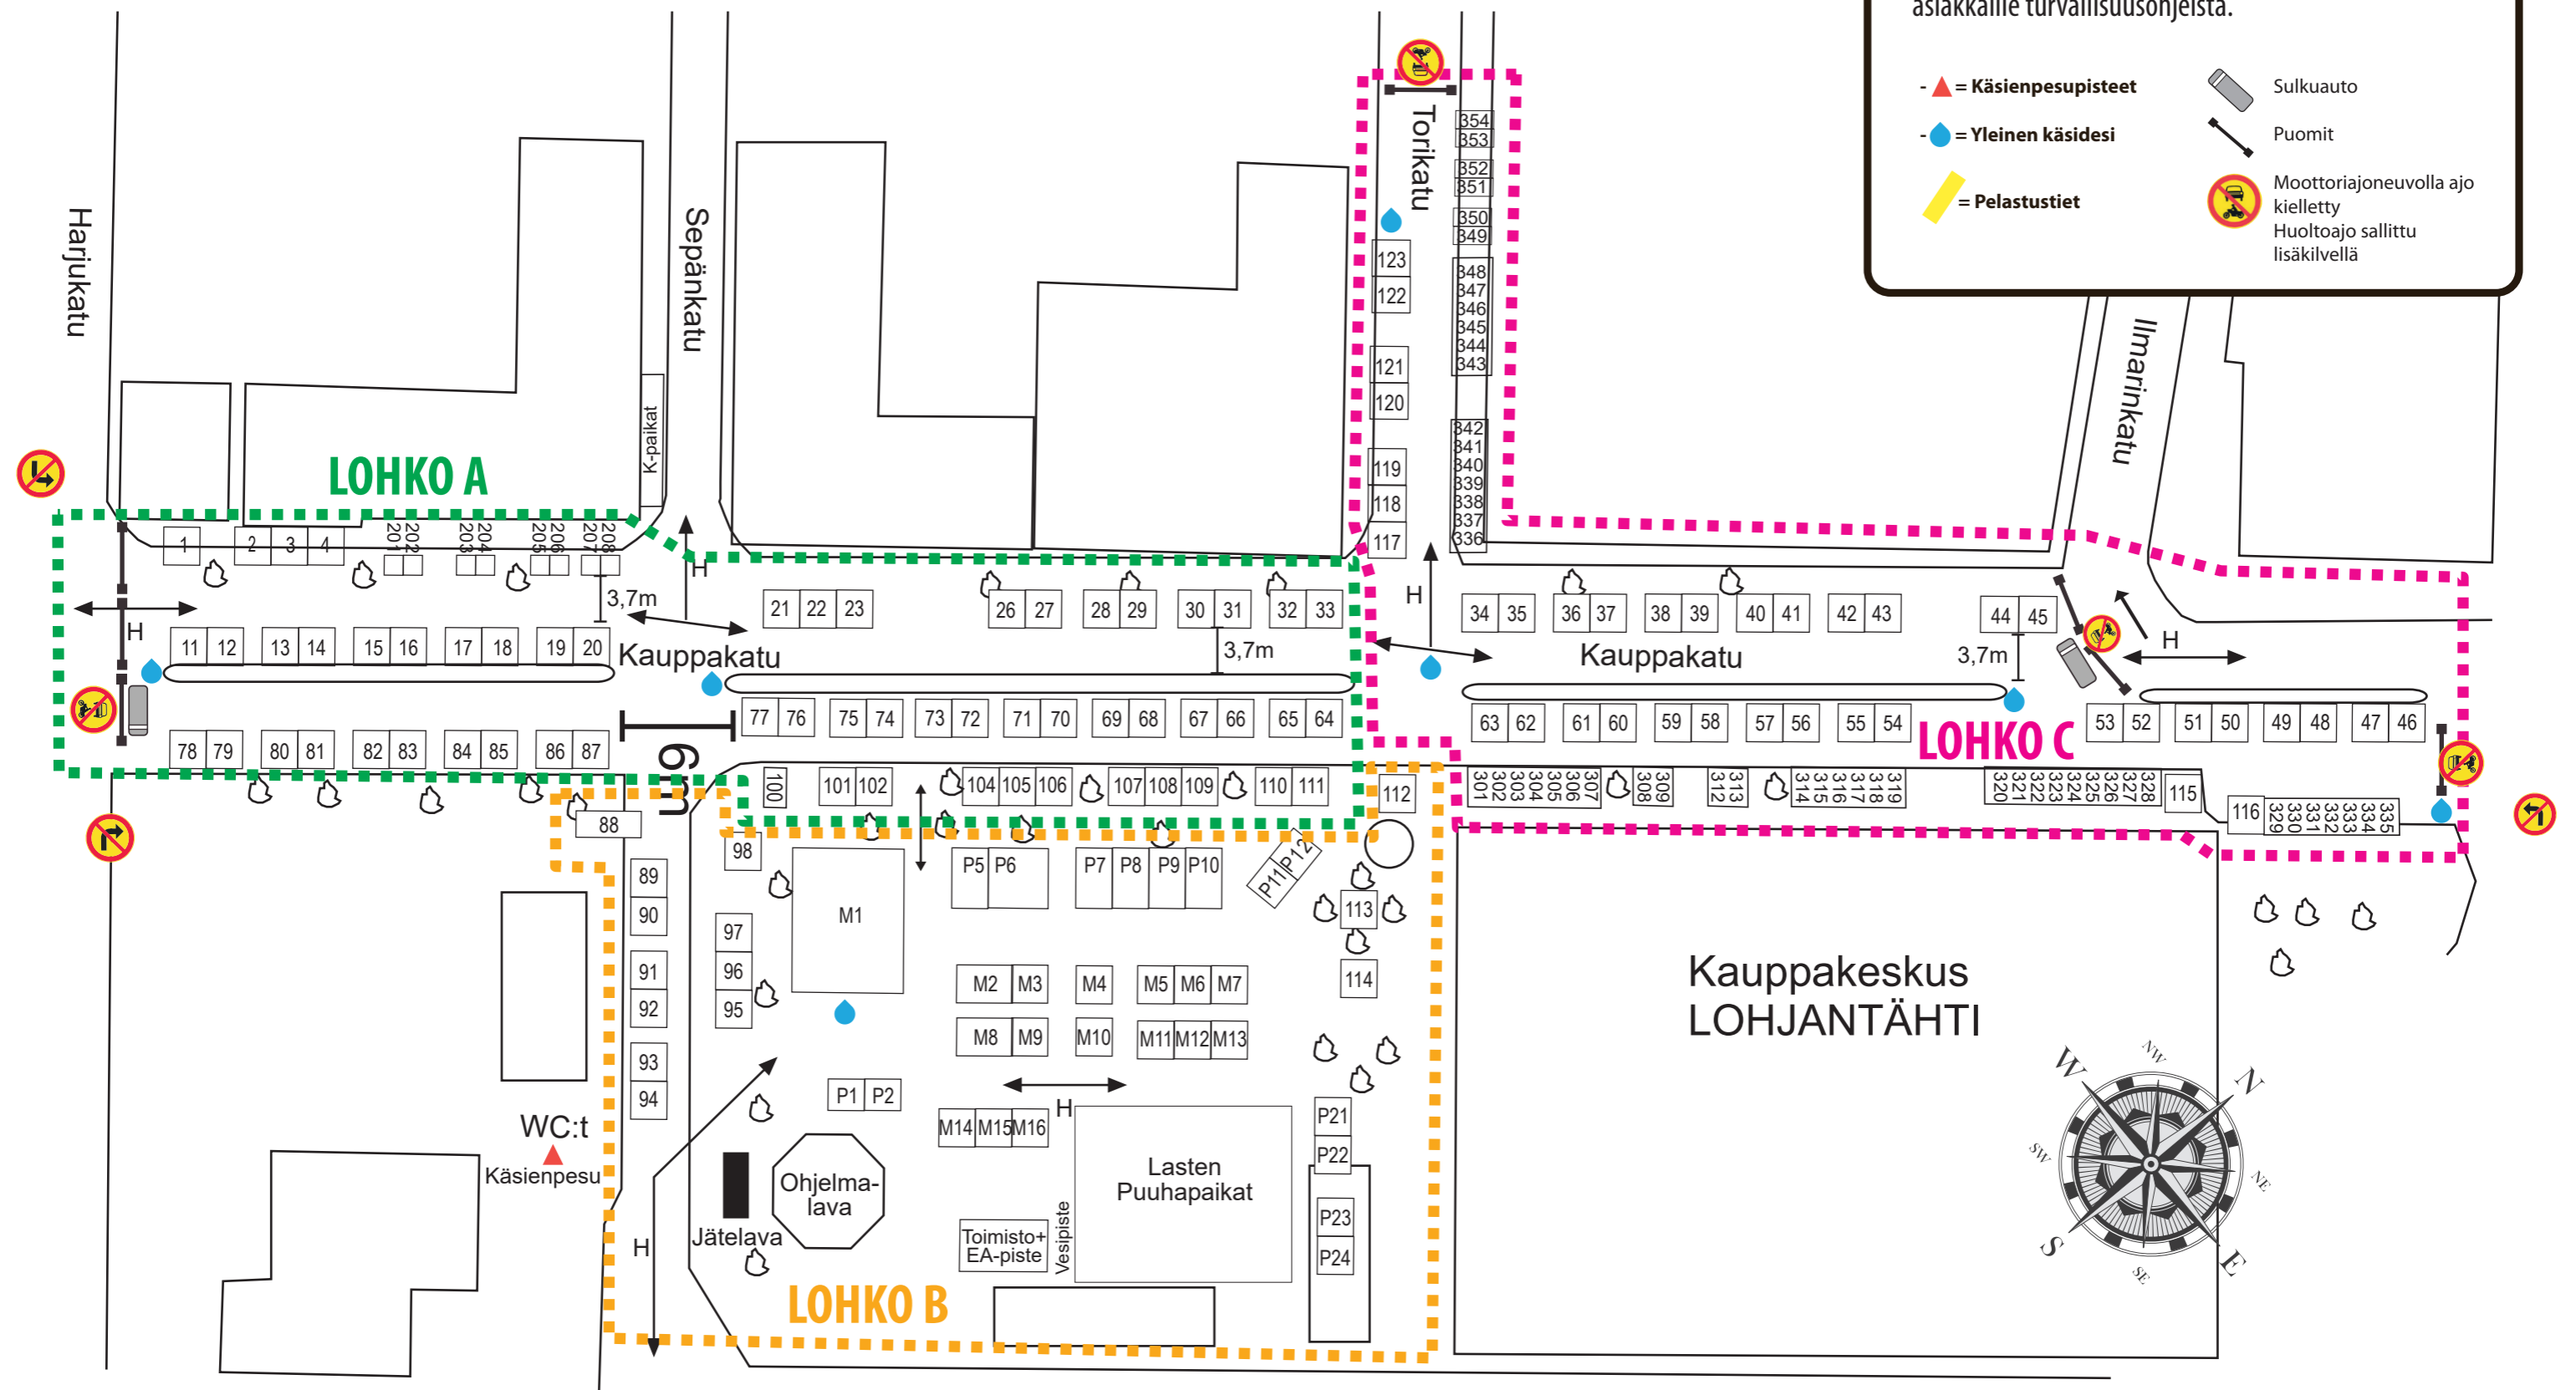

LÄNSI-UUDENMAAN SUURMARKKINAT LOHJALLA

pe-la 16.-17.10.2020

Lohkot A, B ja C:
Kaikissa omat järjestyksenvalvojat ja toimitsijat seuraamassa väkimäärää ja turvavälien noudattamista

Huom! Kaikilla sisääntuloreiteillä isot ohjekyltit asiakkaille turvallisuusohjeista.

- ▲ = Käsienpesupisteet
- ● = Yleinen käsesi
- = Pelastustiet
- Sulkuauto
- Puomit
- Mootoriajoneuvolla ajo kielletty Huoltoajo sallittu lisäkilvellä

H → Hyökkäysreitti