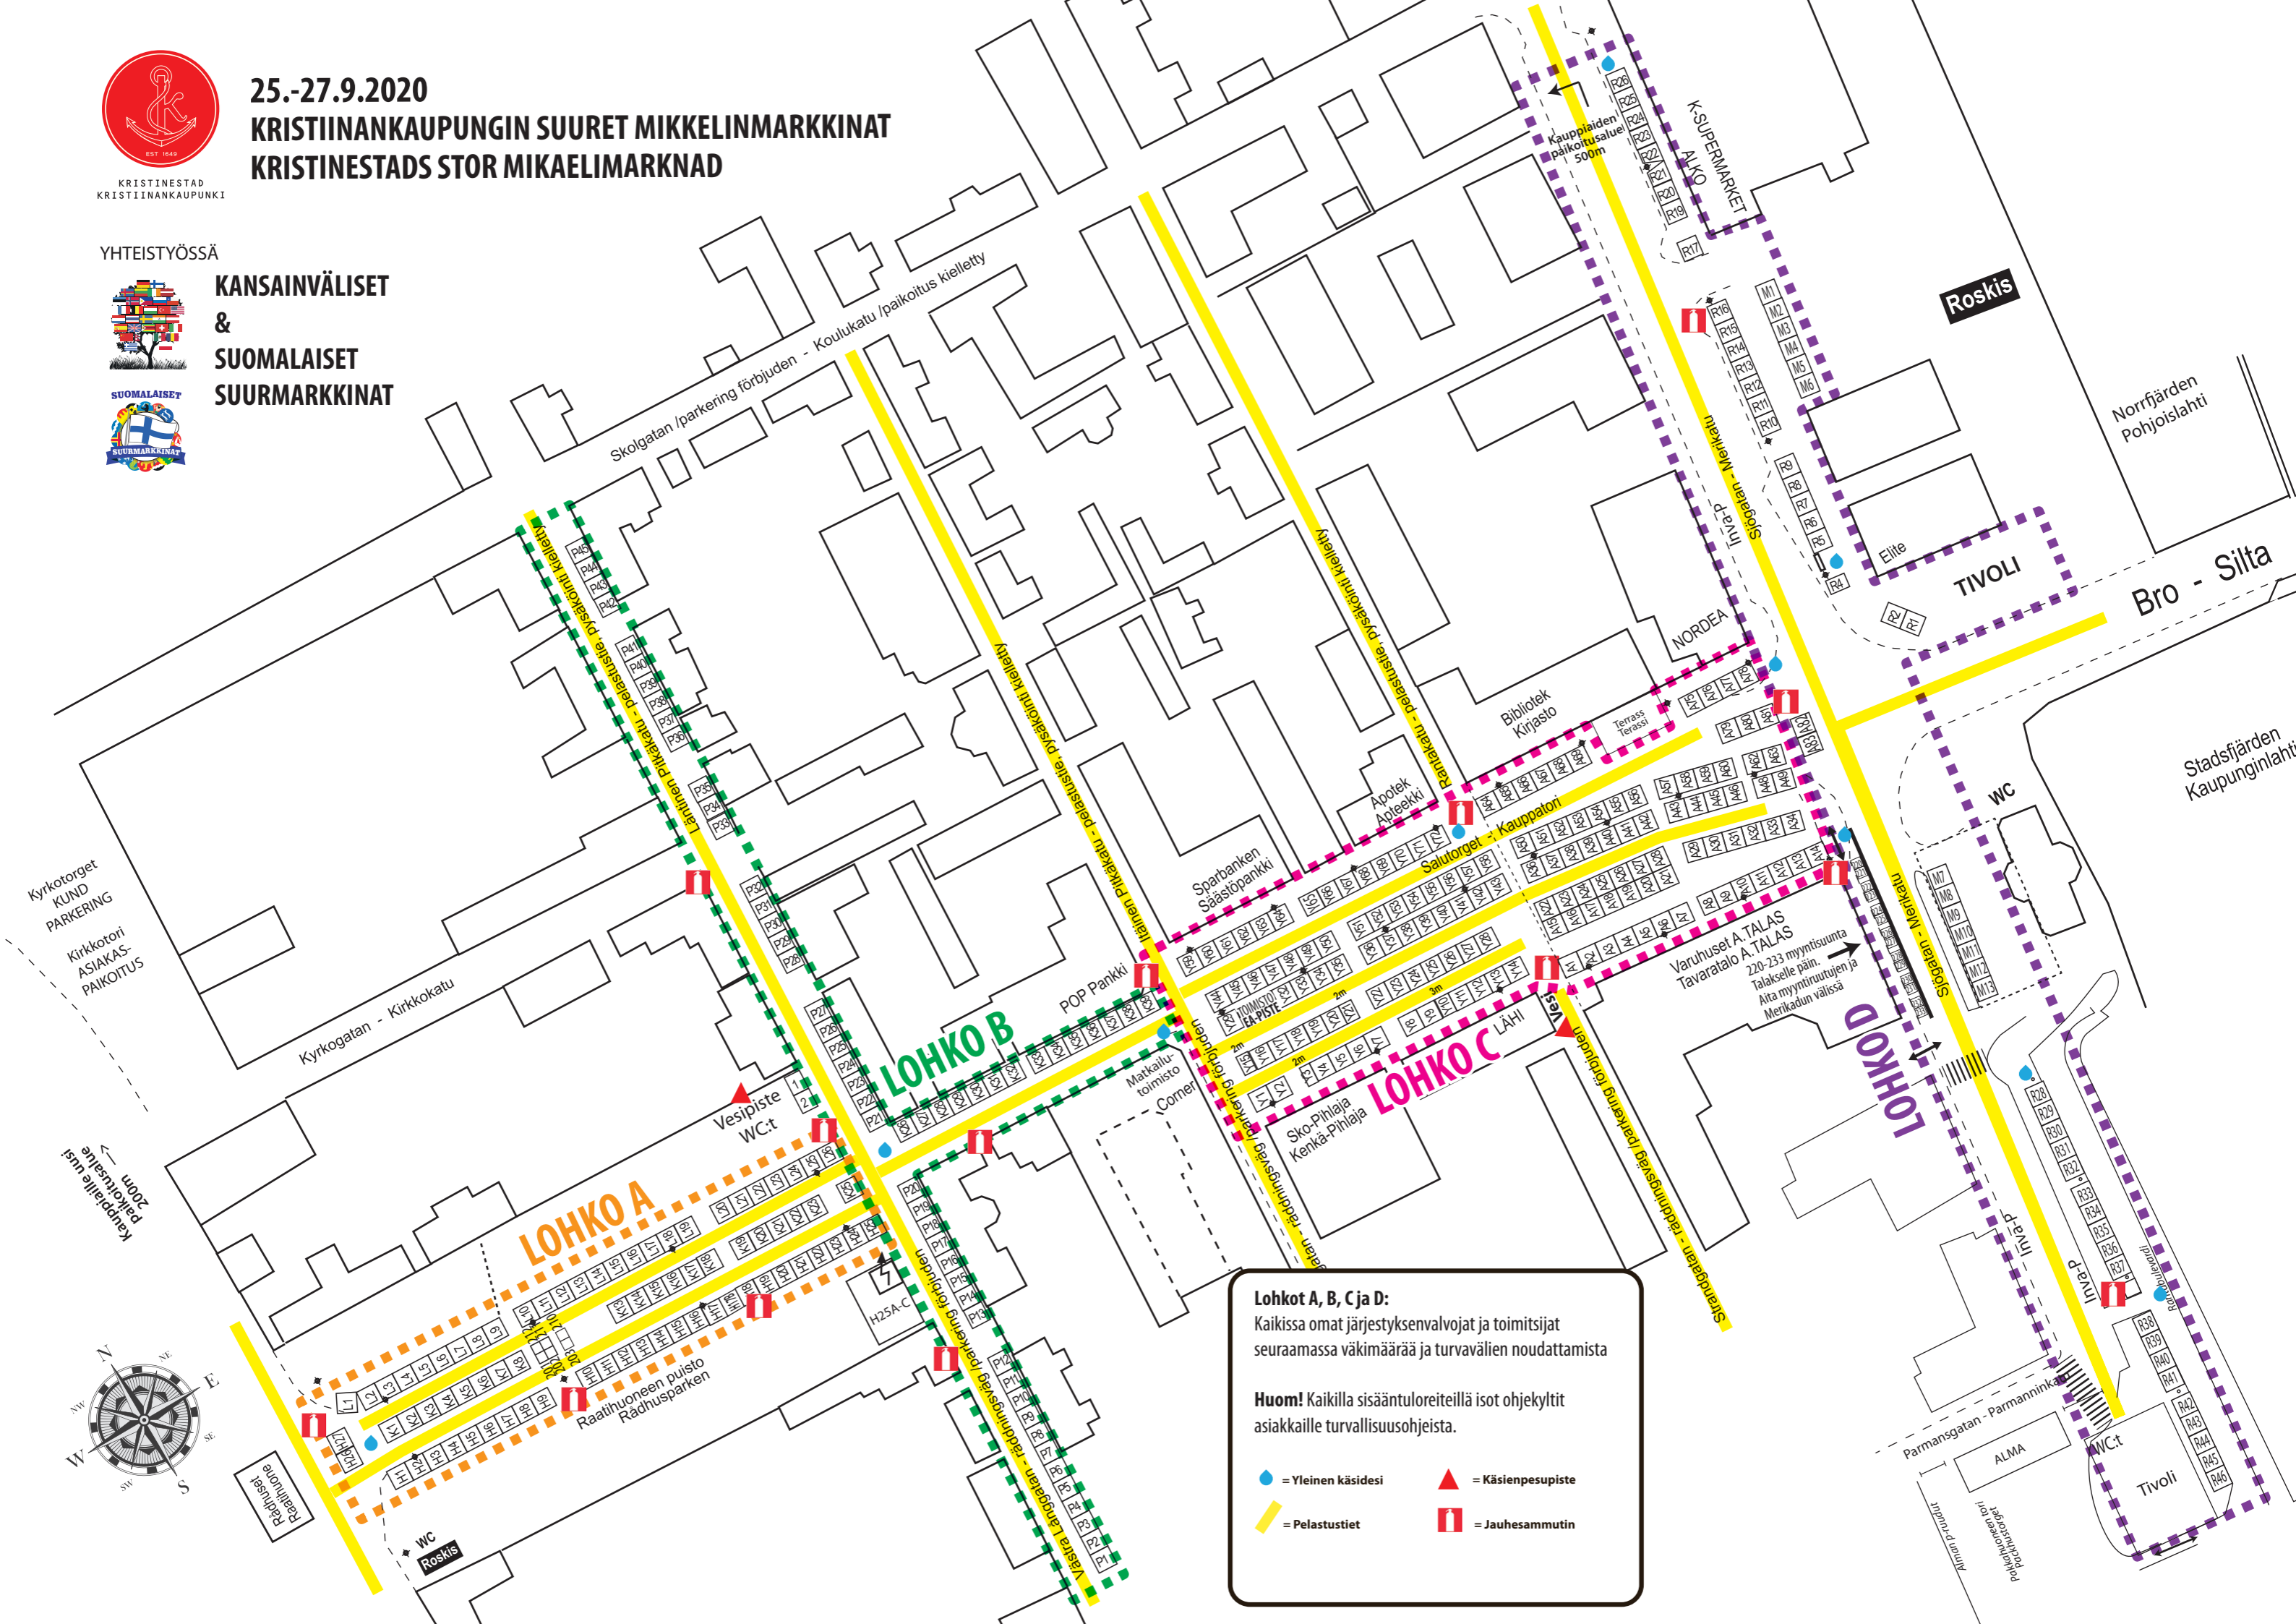

KRISTINESTAD
KRISTINANKAUPUNKI

25.-27.9.2020

KRISTINANKAUPUNGIN SUURET MIKKELINMARKKINAT KRISTINESTADS STOR MIKAELIMARKNAD

YHTEISTYÖSSÄ

**KANSAINVÄLISET
&
SUOMALAISET
SUURMARKKINAT**

Lohkot A, B, C ja D:
Kaikissa omat järjestyksenvalvojat ja toimitsijat seuraamassa väkimmäätä ja turvavälien noudattamista

Huom! Kaikilla sisääntuloreiteillä isot ohjekyltit asiakkaille turvallisuusohjeista.

- = Yleinen käsidesi
- = Käsi pesupiste
- = Pelastustiet
- = Jauhesammutin

Kyrkotorget
KUND
PARKERING

Kirkkotori
ASIAKAS-
PAIKOITUS

LOHKO D

Räddnings-
station

WC

Raatihuoneen puisto
Rådhusparken

Vesipiste
WC:t

POP Pankki

Matkailu-
toimisto
Corner

Sko-Pihlaja
Kenkä-Pihlaja

Kauppioiden
paikoitusalue
500m

K-SUPERMARKET

ALKO

Stogatan -
Markan

Stogatan -
Markan

Stogatan -
Markan

Stogatan -
Markan

Stogatan -
Markan